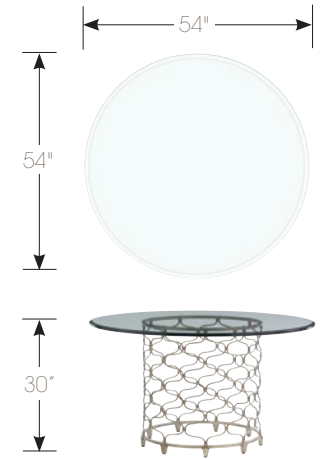

Dining Table Top Configurations

721-877 San Lorenzo Dining Table
88W x 46D x 30H in.

721-877 San Lorenzo Dining Table
108W x 46D x 30H in.

721-877 San Lorenzo Dining Table
128W x 46D x 30H in.

721-875 Bollinger Round Dining Table Base
with 001-054GT Glass Top
54 diameter x 30H in.