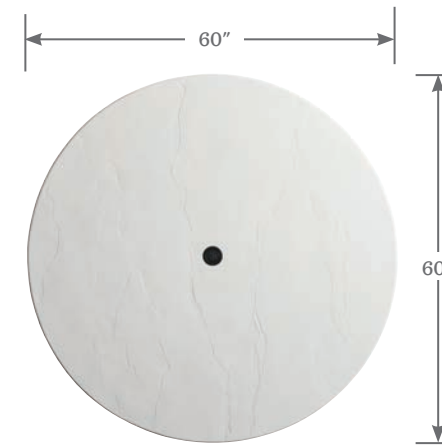

## DINING TABLE TOP CONFIGURATIONS

**3910-876FS**  
**Pavlova**  
**Rectangular Dining Table Top**  
84W x 44D in.

**3910-870FS**  
**Pavlova**  
**Round Dining Table Top**  
60 dia.

**3910-873**  
**Pavlova**  
**High/Low Bistro Table Top**  
62W x 30D in.